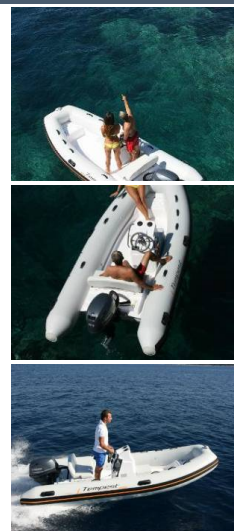

Capelli 425 Easy Line

Bateau pneumatique (2019)

Capelli 425 Easy Line

16.287 €

Données essentielles

Type: Bateau pneumatique
Année: 2019
Long.: 4.13 m
Lieu: Anglesey (Royaume Uni)
Nom : -
Pavillon: -
Constructeur: Capelli
Matériel: Fibre de verre

Dimensions

Largeur: 2.0 m
Tirant d'eau: -
Lest: -
Déplacement: -

Capacité

Cabines: -
Lits: -
Toilettes: -
Capacité de l'eau: -

Ideal boat Sales Ltd
sales@idealboat.com - +44 1758703013
<https://inautia.fr>