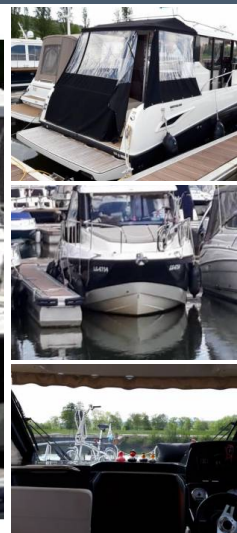

Quicksilver Activ 855 Weekend Bateau croisière

Quicksilver Activ 855 Weekend

79.400 €

Données essentielles

Type: Bateau croisière
Année: 2020
Long.: 9.02 m
Lieu: Ausstellungshalle Schweich
(Allemagne)
Nom : -
Pavillon: -
Constructeur: Quicksilver
Matériel: Autre

Dimensions

Largeur: 2.98 m
Tirant d'eau: -
Lest: -
Déplacement: -

Capacité

Cabines: -
Lits: -
Toilettes: -
Capacité de l'eau: -

Wassersport & Freizeitzentrum Kreuzsch
boote@kreusch.de - +49 650291300
<https://inautia.fr>